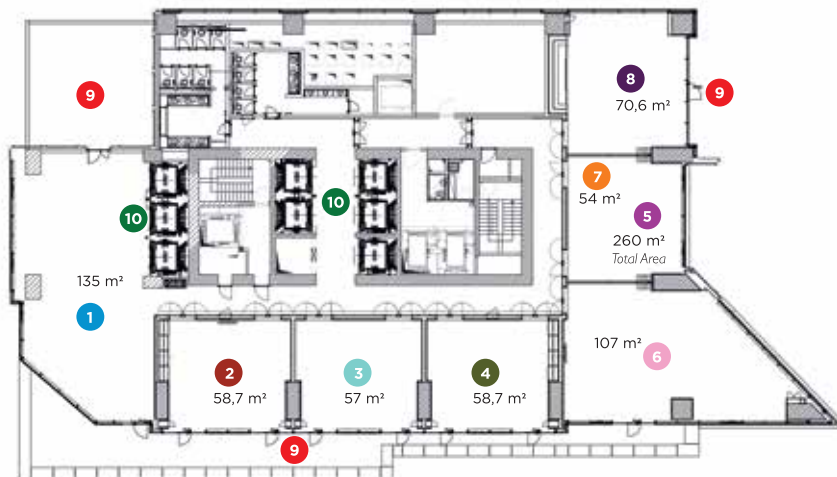

# MEETING HALLS FLOOR PLANS

- 1 Piri Reis Ballroom
- 2 Piri Reis-1
- 3 Piri Reis-2
- 4 Piri Reis-3
- 5 Main Foyer
- 6 Hezarfen Ahmed Celebi
- 7 Hezarfen Ahmed Celebi-1
- 8 Hezarfen Ahmed Celebi-2
- 9 Foyer

- Terrace 10
- Mimar Sinan 11
- Ibn-i Sina 12
- Biruni 13
- Leonardo Da Vinci 14
- Leonardo Da Vinci-1 15
- Leonardo Da Vinci-2 16
- Leonardo Da Vinci-3 17
- Elevators 18
- Escalators 19

## 4. FLOOR

- 1 Foyer
- 2 Terrace
- 3 Office
- 4 Vivaldi
- 5 Mozart

- Mozart-1 6
- Mozart-2 7
- Mozart-3 8
- Elevator 9
- Escalator 10

## 5. FLOOR

- 1 Foyer
- 2 Albert Einstein
- 3 Isaac Newton
- 4 Thomas Edison
- 5 Archimedes

- Archimedes-1 6
- Archimedes-2 7
- Archimedes-3 8
- Terrace 9
- Elevators 10